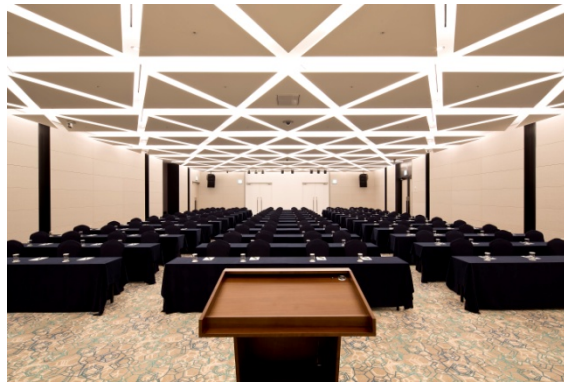

Iris(중연회장)